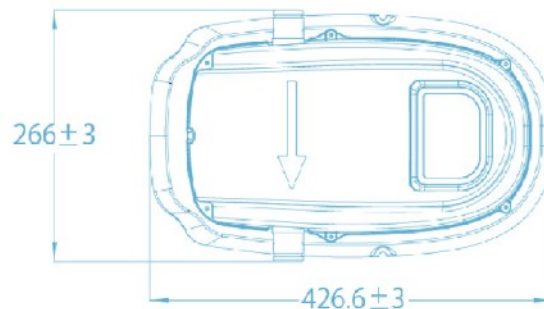

# 58259

TM POOL HEATER

22.3kg  
49.2lb

FEATURES · Caractéristiques · Características · Eigenschaften · Kenmerken · Caratteristiche · Cechy

Ø 32mm  
Ø 1.25"

< =40 °C (104 °F)

FILTRATION SYSTEM · système de filtration · Sistema de filtración · Filtersystem · Filtersysteem · sistema di filtraggio · system filtrujący