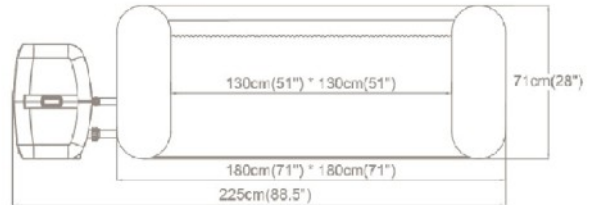

60021

← 180 X 180 X 71cm
 71" X 71" X 28"

TM LAY-Z-SPA™
 HAWAII AIRJET™

80%

MATERIAL · Matériel · Material · Material · Materiaal · Materiale · Material

**DURAPLUS™
 CONSTRUCTION**

LEATHER TEXTURE
 Texture cuir
 Textura de cuero
 Ledertextur
 Leerstructuur
 Eco-pelle
 Skórzana tekstura