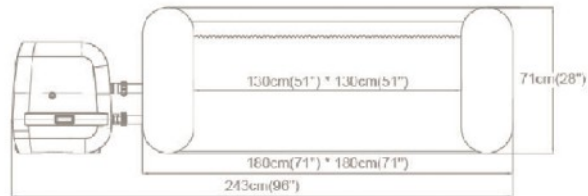

**FREEZE SHIELD™
 WINTERIZING SYSTEM**

HYDROJET PRO™

ITEM · Article · Artículo · Artikel · Artikel · Prodotto · Artykuł

60031

180 X 180 X 71cm
 71" X 71" X 28"

LAY-Z-SPA™
 HAWAII HYDROJET PRO™

70%

MATERIAL · Matériel · Material · Material · Materiaal · Materiale · Material